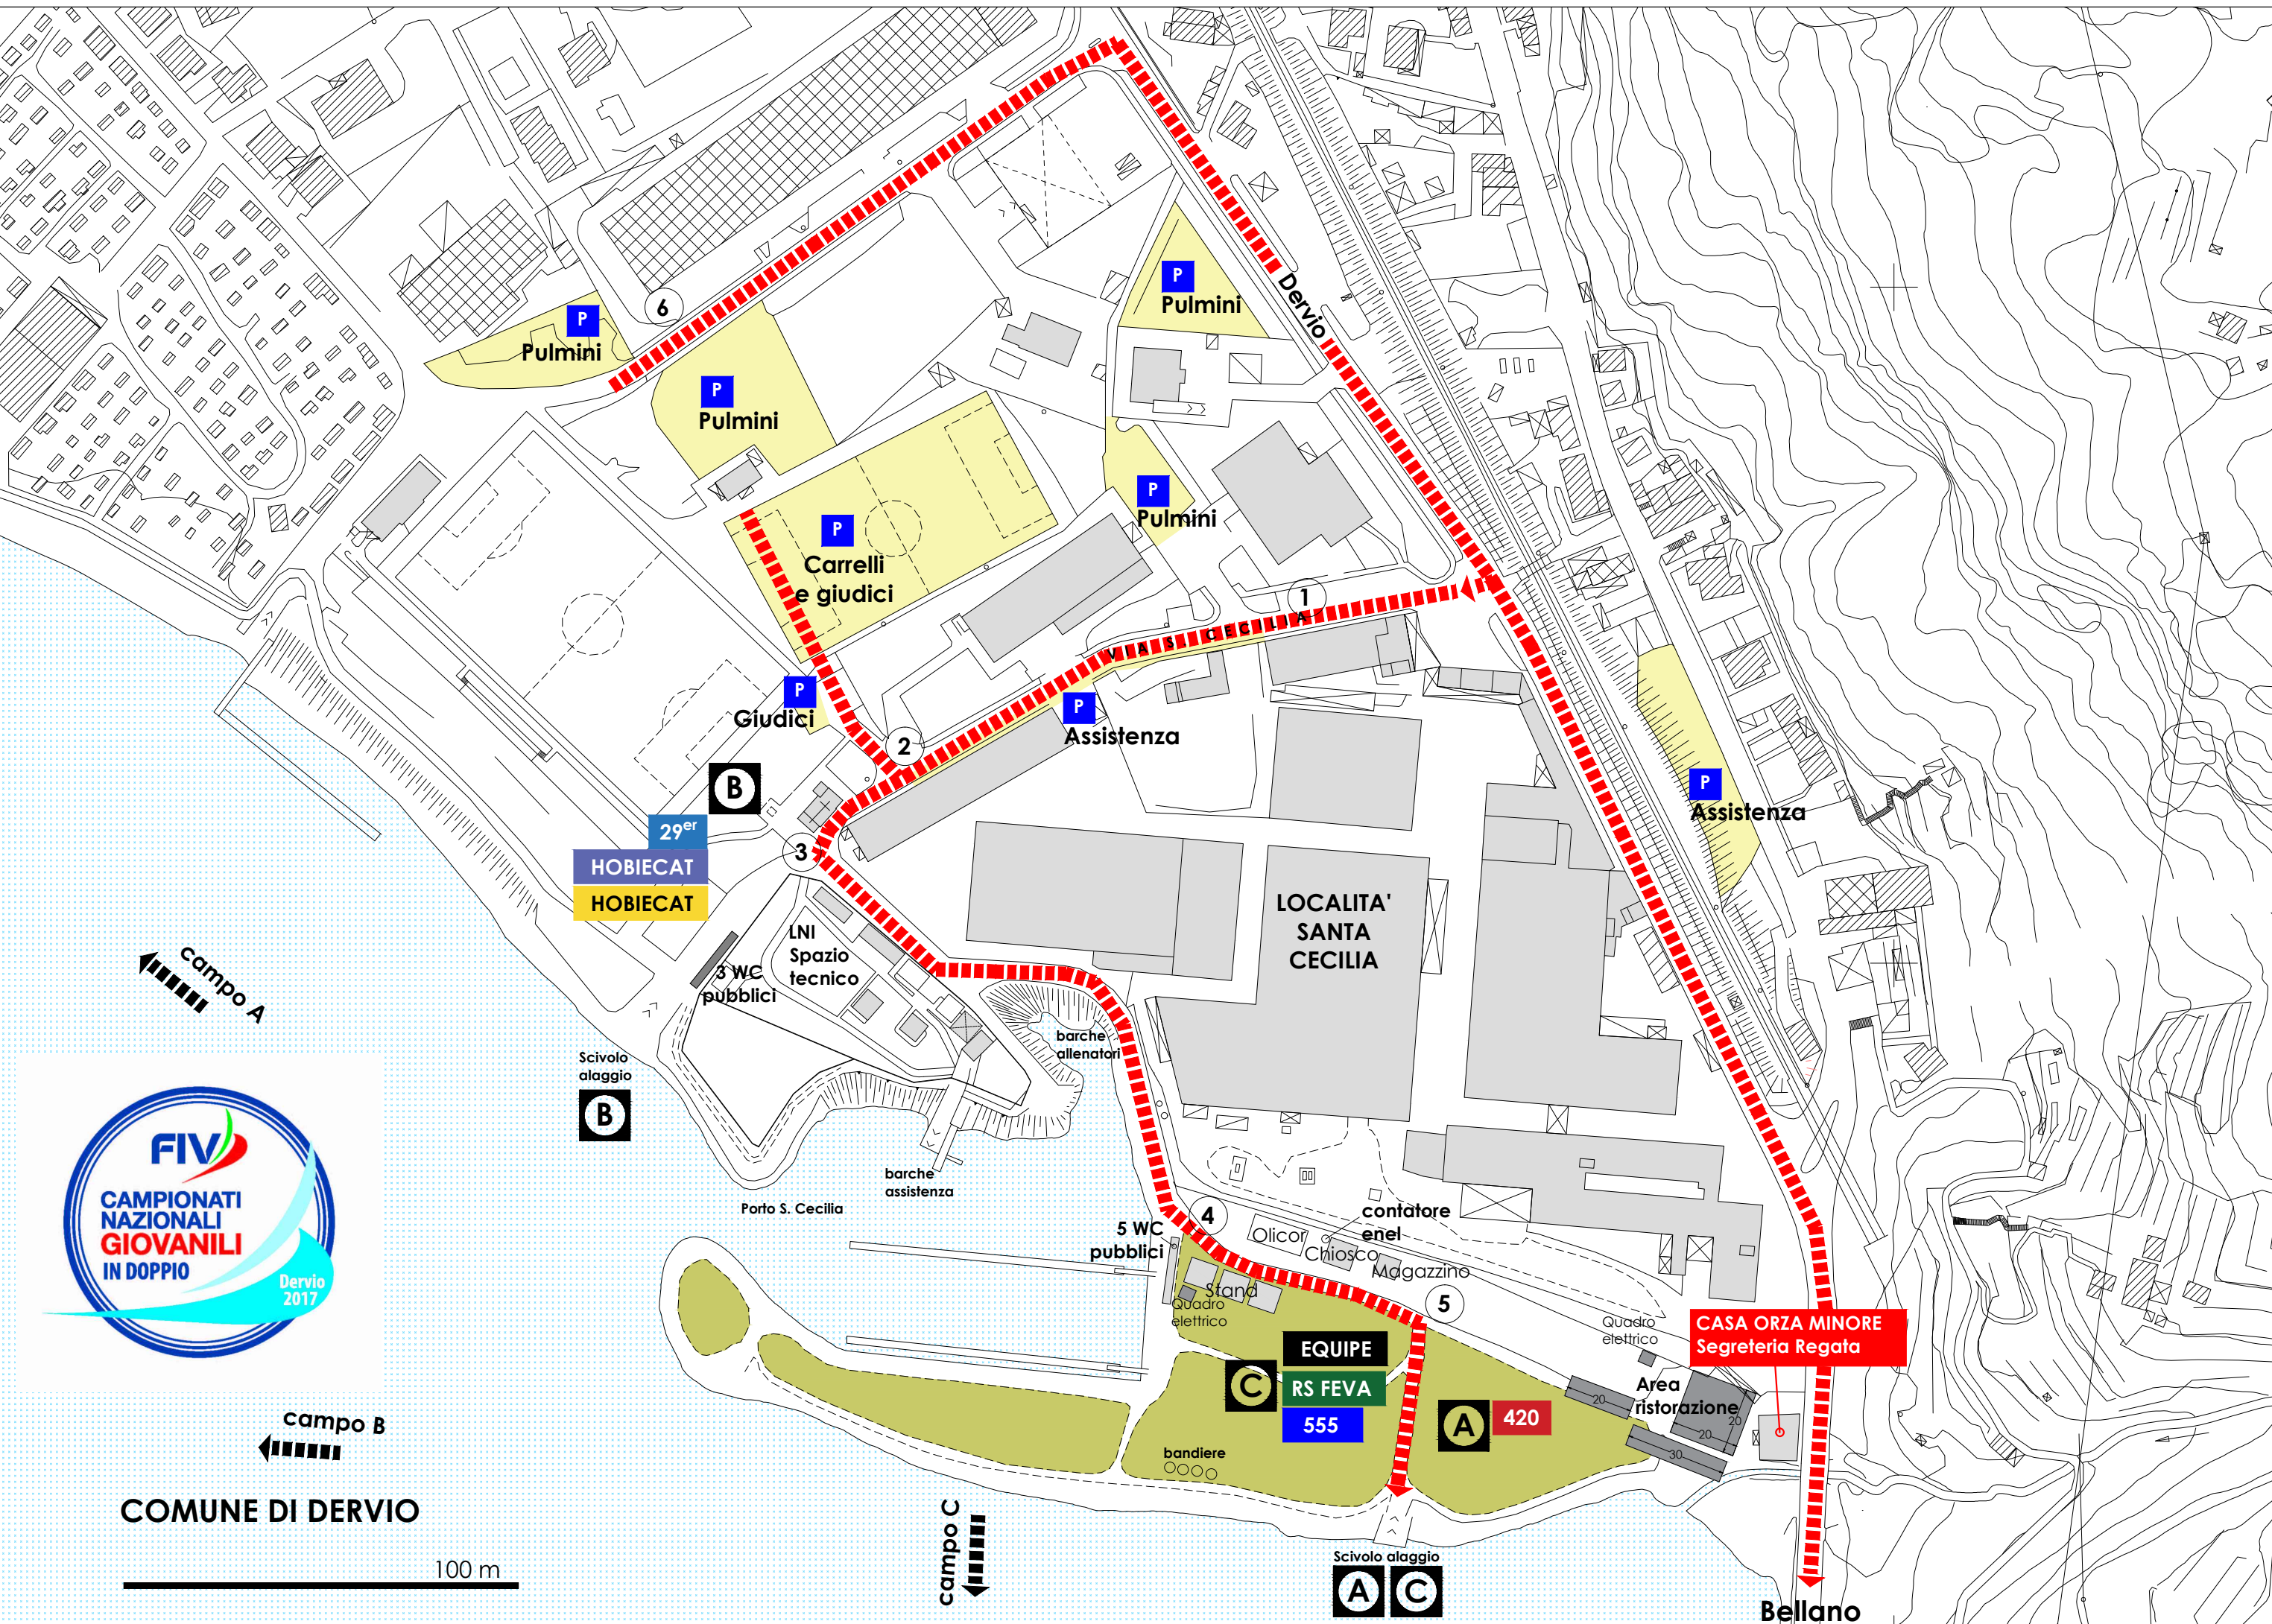

P Pulmini

P Pulmini

P Carrelli e giudici

P Pulmini

P Pulmini

P Giudici

P Assistenza

P Assistenza

29er HOBIECAT
HOBIECAT

LNI Spazio tecnico
3 WC pubblici

barche allenatori

barche assistenza

Porto S. Cecilia

5 WC pubblici

Olicor

contatore enel

Chiosco

Magazzino

Stand Quadro elettrico

Quadro elettrico

EQUIPE

RS FEVA

555

A 420

Area ristorazione

CASA ORZA MINORE
Segreteria Regata

Bellano

Scivolo alaggio
A C

campo C

campo B

campo A